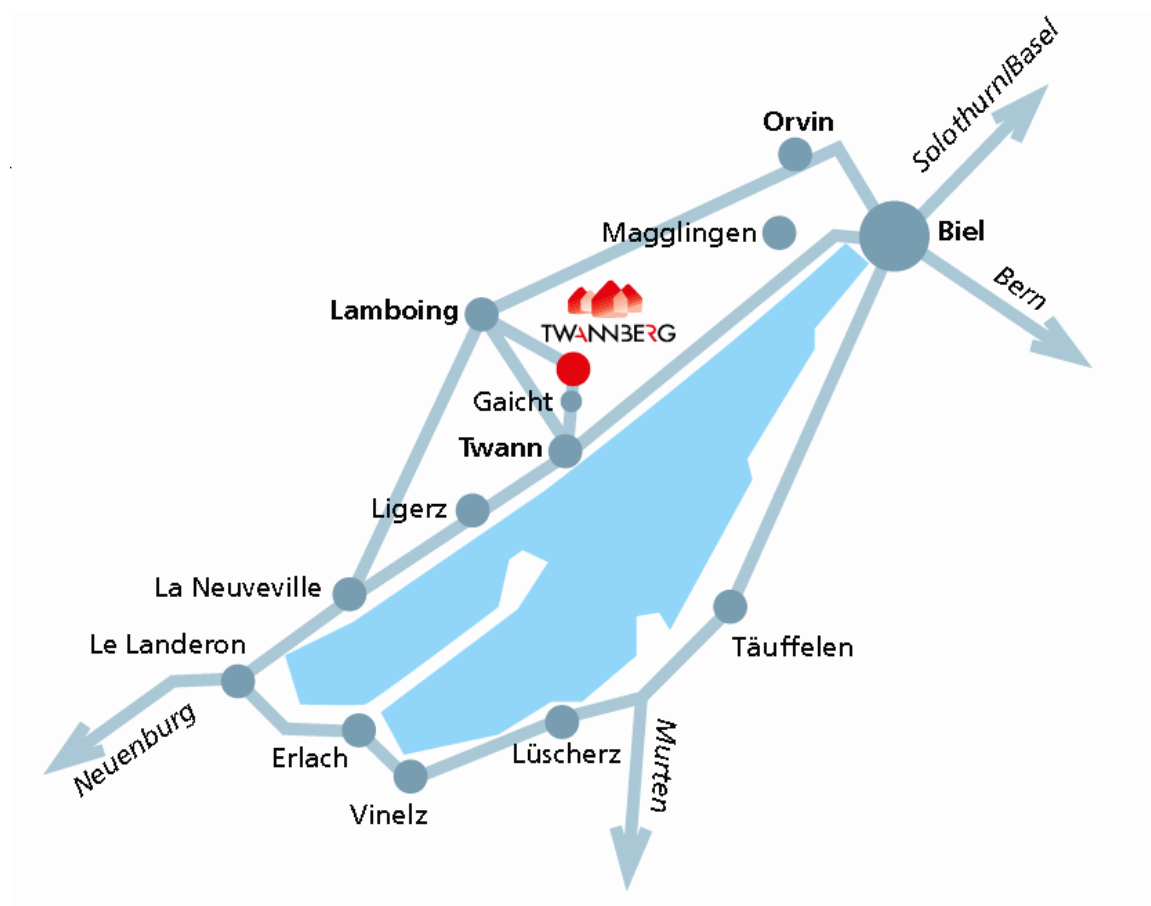

- Situation: à 15 km de Bienne
 - En voiture de Bienne via Douanne – Gaicht – Twannberg
 - En bus de Bienne via Orvin – Lamboing – Montagne de Douanne
-
- Lage: 15 Km ab Biel
 - Mit dem Auto ab Biel via Twann – Gaicht – Twannberg
 - Mit dem Bus ab Biel via Orvin – Lamboing – Twannberg
-
- Location: 15 km from Bienne
 - By bus from Bienne via Orvin - Lamboing - Mountain Douanne